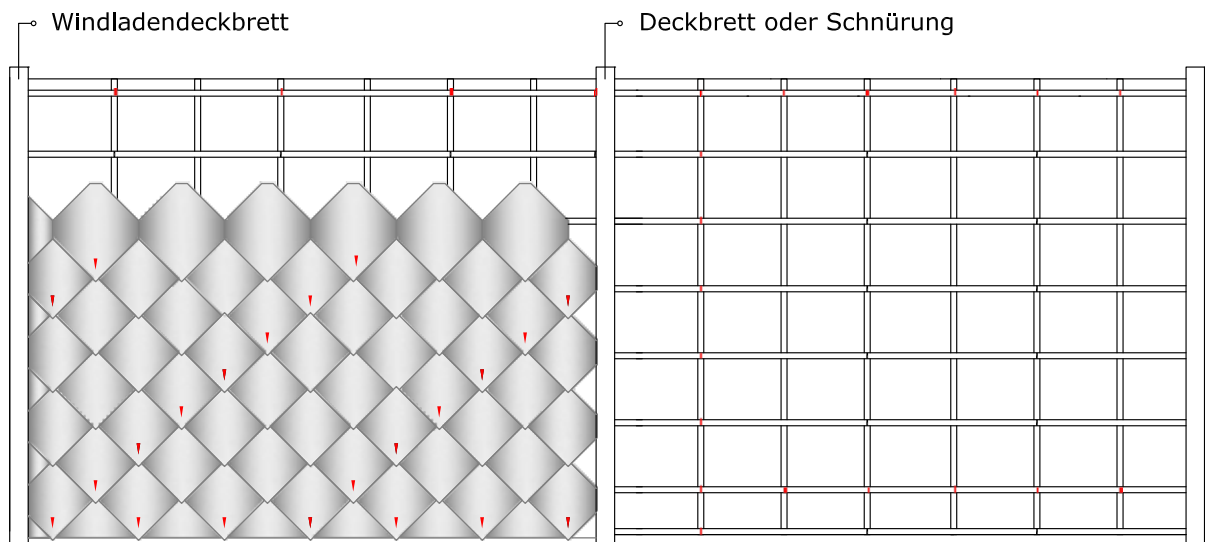

R-Platte Deckung

Schneenasenanordnung jeder 3. Dachstein

Das Regelmaß "C" für die Lattung ist 16cm, jedoch kann dieses Maß je nach Dachlänge angepasst werden.