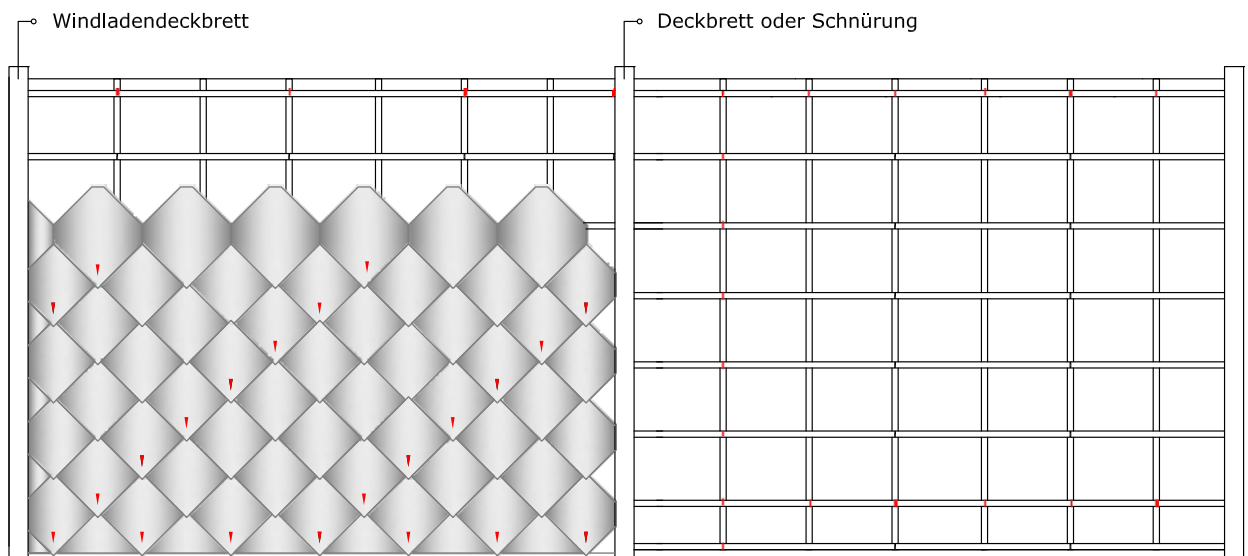

R-Platte Deckung

Schneenasenanordnung jeder 3. Dachstein

Das Regelmaß "C" für die Lattung ist 16cm, jedoch kann dieses Maß je nach Dachlänge angepasst werden.